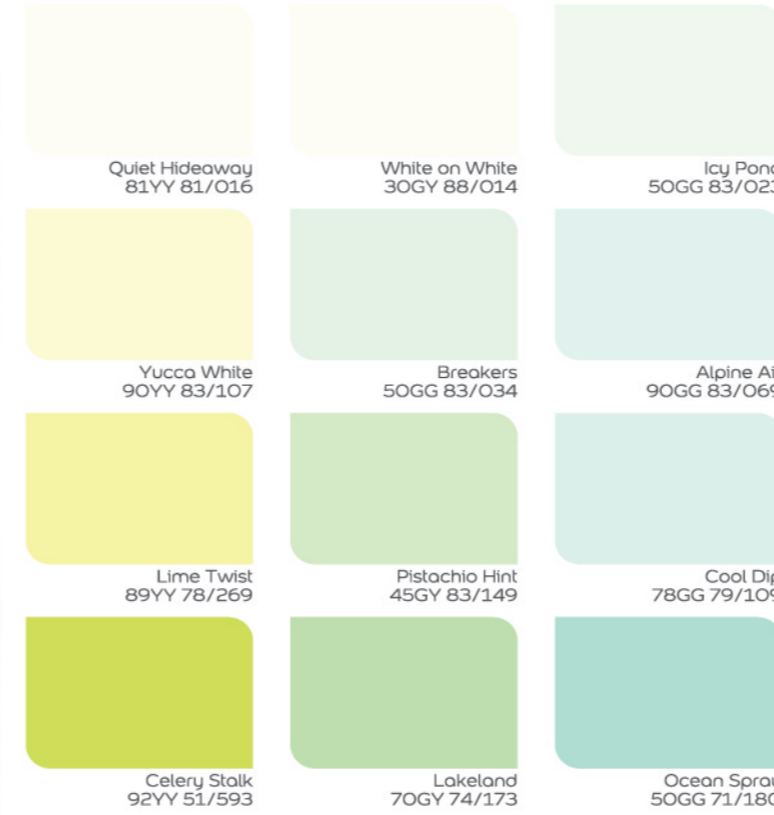

## HỒNG CAM

*năng lượng*

Sở hữu vẻ nhẹ nhàng, dễ thương của sắc hồng phối hợp với năng lượng mạnh mẽ của sắc cam. Hồng Cam giúp mang đến cảm giác thoải mái và tích cực.

## XANH LÁ

*yên bình*

Xanh lá tượng trưng cho vẻ đẹp của thiên nhiên. Mang đến không gian tươi mát, thư thái. Kích thích não bộ và hỗ trợ sự tập trung.

## TÍM HỒNG

*lãng mạn*

Đánh thức sự thanh lịch và tinh tế cho không gian sống. Tím hồng đại diện cho tinh thần trí tuệ, sự vương giả của tầng lớp quý tộc.