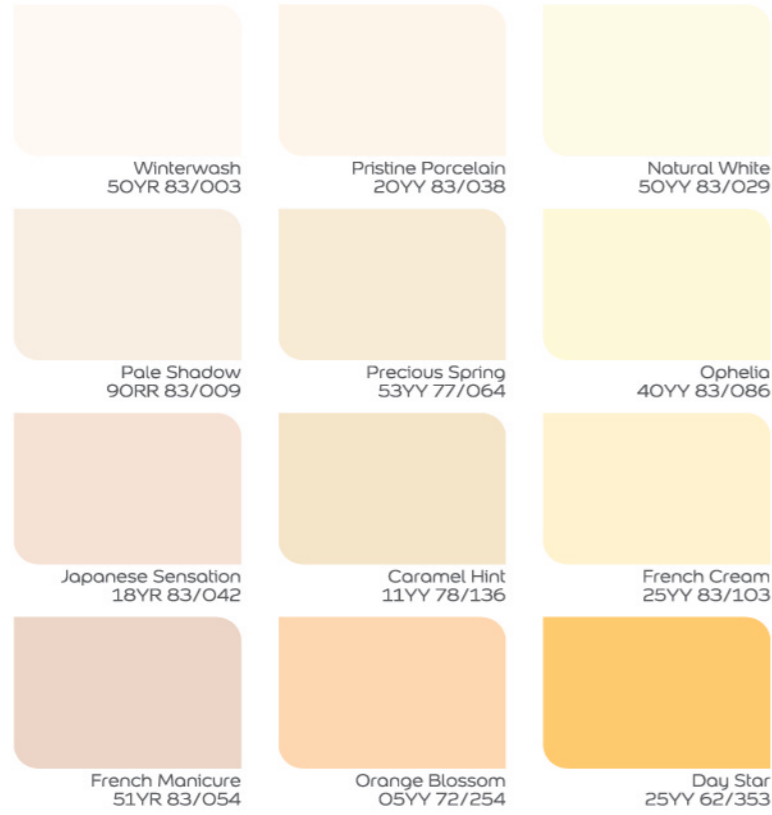

Sở hữu vẻ nhẹ nhàng, dễ thương của sắc hồng phối hợp với năng lượng mạnh mẽ của sắc cam. Hồng Cam giúp mang đến cảm giác thoải mái và tích cực.