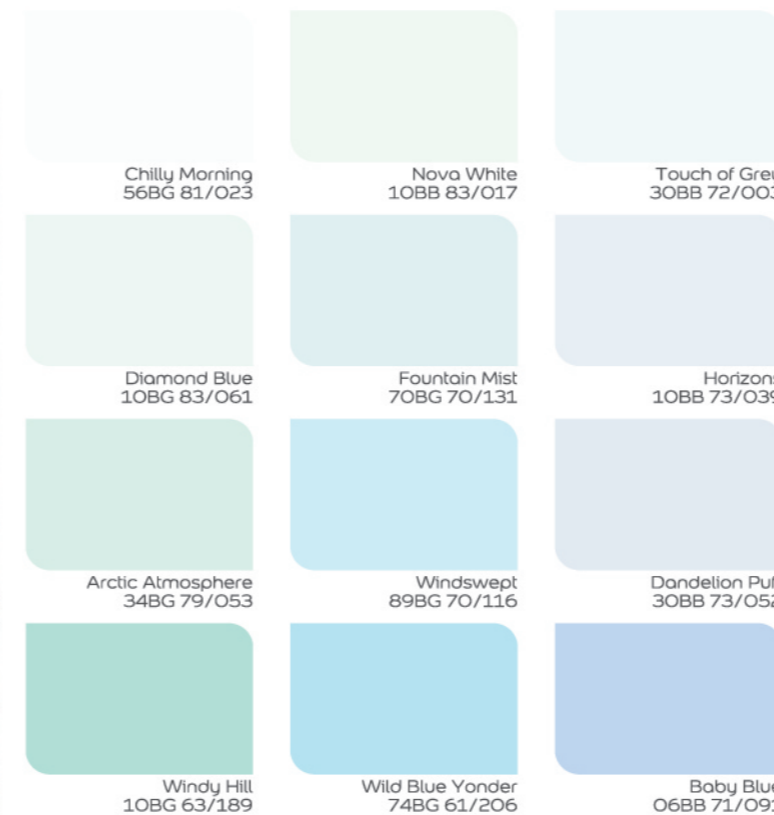

## XANH LÁ

*yên bình*

Xanh lá tượng trưng cho vẻ đẹp của thiên nhiên. Mang đến không gian tươi mát, thư thái. Kích thích não bộ và hỗ trợ sự tập trung.

## TÍM HỒNG

*lãng mạn*

Đánh thức sự thanh lịch và tinh tế cho không gian sống. Tím hồng đại diện cho tinh thần trí tuệ, sự vương giả của tầng lớp quý tộc.

## VÀNG CHANH

*hưng khởi*

Được mệnh danh là màu hạnh phúc nhất trong quang phổ. Màu vàng mang đến cảm giác thân thiện, tiếp thêm sinh lực và làm bừng sáng căn phòng nhỏ.

## XANH DƯƠNG

*hy vọng*

Là màu xanh của sự hy vọng và lạc quan. Xanh dương tạo cảm giác thoáng đãng cho phòng khách, bình yên cho phòng ngủ và tái tạo năng lượng mới.