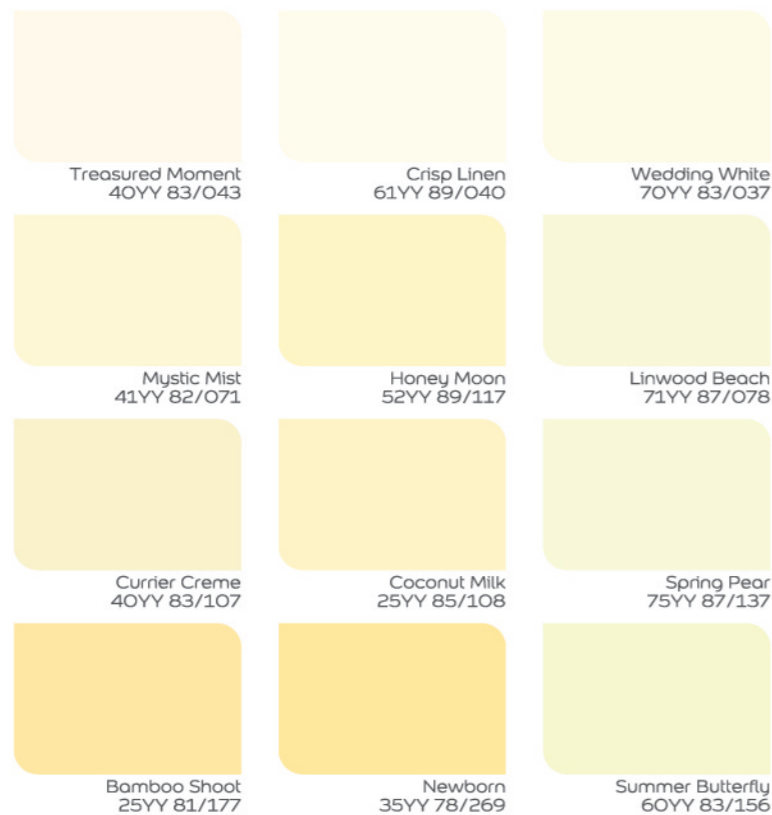

## XANH LÁ

*yên bình*

Xanh lá tượng trưng cho vẻ đẹp của thiên nhiên. Mang đến không gian tươi mát, thư thái. Kích thích não bộ và hỗ trợ sự tập trung.

## TÍM HỒNG

*lãng mạn*

Đánh thức sự thanh lịch và tinh tế cho không gian sống. Tím hồng đại diện cho tinh thần trí tuệ, sự vương giả của tầng lớp quý tộc.

## VÀNG CHANH

*hưng khởi*

Được mệnh danh là màu hạnh phúc nhất trong quang phổ. Màu vàng mang đến cảm giác thân thiện, tiếp thêm sinh lực và làm bừng sáng căn phòng nhỏ.

## XANH DƯƠNG

*hy vọng*

Là màu xanh của sự hy vọng và lạc quan. Xanh dương tạo cảm giác thoáng đãng cho phòng khách, bình yên cho phòng ngủ và tái tạo năng lượng mới.